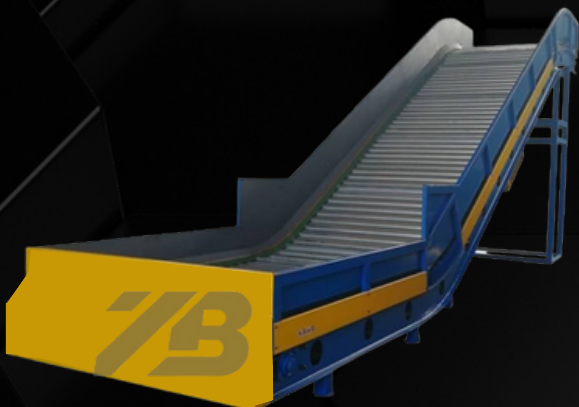

MAQUINARIA PARA RECICLADO

COMPACTADORAS PARA CARTÓN, PET, PLÁSTICOS, METALES NO
FERROSOS Y CHATARRA.

7bcompactadoras.com

BANDAS TRANSPORTADORAS

MARCA: Enerpat
MEDIDAS: 1.80 mts ancho x 3.50 mts alto x 15 mts largo
MATERIAL: Duela de acero
MOTOREDUCTOR: 10 hp

SOBRE PEDIDO

ENERPAT

MARCA: BHS
MODELO: Ac-60-9
SERIE: 1394.10.06
MEDIDAS:

- 1.53 mts ancho
- 4 mts de plano a nivel de piso
- 8 mts de elevación con caída de 3.5 mts

MOTOREDUCTOR: 15 hp
ID: BT-006

BHS